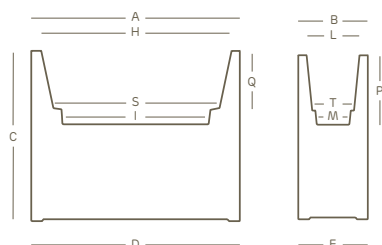

Le lampade dispongono di un **kit luce** già installato

Le lampade outdoor dispongono di una **canaletta di scolo**

Le lampade outdoor sono dotate di **fori di drenaggio**, all'interno e sul fondo dell'articolo, per favorire il deflusso dell'acqua in eccesso

The lamps are supplied with a **light kit** already installed

The outdoor lamps are supplied with a **drainage tube**

The outdoor lamps have **drainage holes** inside and on the base of the item to allow excess water to flow away

versioni disponibili • available versions

kube tower cassetta • plant box

indoor	outdoor	rgb indoor	rgb outdoor	size	A • D	B • E	C	H	I	L	M	P	Q	S	T			indoor outdoor	rgb in/out
2835	2836	2837	2838	70	70,0	30,0	90,0	63,0	49,5	23,0	14,0	26,5	20,0	53,0	20,0	2 x A4629	1	15,5 kg	16,3 kg

Le misure sono espresse in centimetri
Measures are understood in centimeters

colori • colors

98 neutro
neutral

simbologia • symbols

kit fissaggio a terra
ground fixing kit

imballo minimo
minimum pack

euro3plast spa